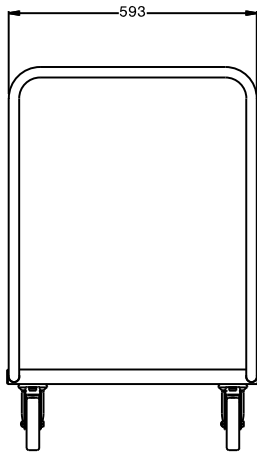

Omschrijving

Product Nr.

Platform wagen voor transport van keukenmaterialen of als korendolly voor korven 500x500 mm. Platform afmetingen 600x600 mm, hoogte 193 mm. Maximale belading 150 kg met egale verdeling.

Buisframe Ø 25 mm met aangelast blad, volledig van roestvrijstaal AISI304. Het blad met rondom lopende waterkeringrand. De duwbeugel is één geheel met het dragende frame. 4 zwenkwielen Ø 125 mm, 2 met rem.

Uitvoering

- Geschikt voor transport van keukengerei en afwaskorven.
- Frame van roestvrijstalen buis 25 mm, volledig gelast.
- beladingscapaciteit van 150 kg bij gelijkmatige verdeling.
- Naadloos geluidsabsorberend schap met dubbel omgezette randen, gelast aan het frame.
- Bladafmeting 600x600 mm.
- Het buisframe dient tevens als ergonomische handgreep.
- Vier zwenkwielen Ø125 mm, waarvan 2 met rem, voorzien van kunststof bumpers.

Constructie

- Volledig van roestvrijstaal 1.4301 (AISI304).

Goedkeuring _____

Front aanzicht

Zij aanzicht

Boven aanzicht

Algemene gegevens

Externe afmetingen, lengte 361230 (STR601)	670 mm
Externe afmetingen, breedte	600 mm
Externe afmetingen, hoogte	900 mm
Wiel materiaal	Verzinkt
Wiel diameter	Ø 125
Gewicht, netto	13 kg