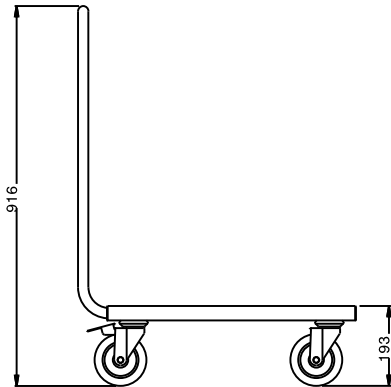

Buisframe Ø 25 mm met aangelast blad, volledig van roestvrijstaal AISI304. Het blad met rondom lopende waterkeringrand. De duwbeugel is één geheel met het dragende frame. 4 zwenkwielen Ø 125 mm, 2 met rem.

Uitvoering

- Geschikt voor transport van keukengerei en afwaskorven.
- Frame van roestvrijstalen buis 25 mm, volledig gelast.
- beladingscapaciteit van 150 kg bij gelijkmatige verdeling.
- Naadloos geluidsabsorberend schap met dubbel omgezette randen, gelast aan het frame.
- Bladafmeting 600x600 mm.
- Het buisframe dient tevens als ergonomische handgreep.
- Vier zwenkwielen Ø125 mm, waarvan 2 met rem, voorzien van kunststof bumpers.

Constructie

- Volledig van roestvrijstaal 1.4301 (AISI304).

Goedkeuring _____

Front aanzicht

Zij aanzicht

Boven aanzicht

Algemene gegevens

Externe afmetingen, lengte 361230 (STR601)	670 mm
Externe afmetingen, breedte	600 mm
Externe afmetingen, hoogte	900 mm
Wiel materiaal	Verzinkt
Wiel diameter	Ø 125
Gewicht, netto	13 kg