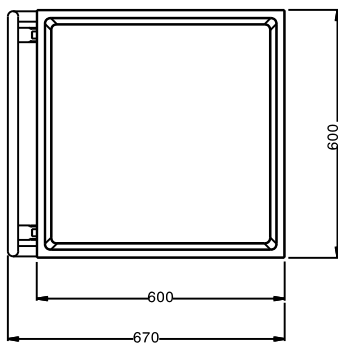

Uitvoering

- Geschikt voor transport van keukengerei en afwaskorven.
- Frame van roestvrijstalen buis 25 mm, volledig gelast.
- beladingscapaciteit van 150 kg bij gelijkmatige verdeling.
- Naadloos geluidsabsorberend schap met dubbel omgezette randen, gelast aan het frame.
- Bladafmeting 600x600 mm.
- Het buisframe dient tevens als ergonomische handgreep.
- Vier zwenkwielen Ø125 mm, waarvan 2 met rem, voorzien van kunststof bumpers.

Constructie

- Volledig van roestvrijstaal 1.4301 (AISI304).

Goedkeuring _____

Front aanzicht

Zij aanzicht

Boven aanzicht

Algemene gegevens

Externe afmetingen, lengte 361230 (STR601)	670 mm
Externe afmetingen, breedte	600 mm
Externe afmetingen, hoogte	900 mm
Wiel materiaal	Verzinkt
Wiel diameter	Ø 125
Gewicht, netto	13 kg